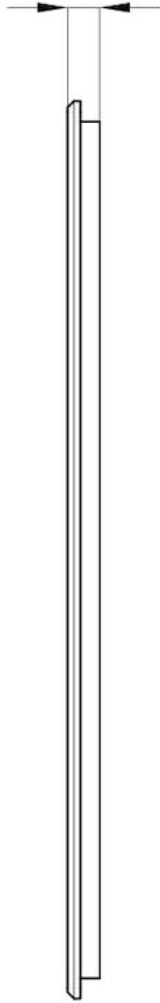

## HPDE Twin 砧板

配件和备件

代码: 8644 101

### 细节

材料

水槽附件

HDPE砧板

尺寸

31,7x41,8 cm

$1\frac{9}{32}$ " [15]

$12\frac{3}{64}$ " [317]

$16\frac{29}{64}$ " [418]