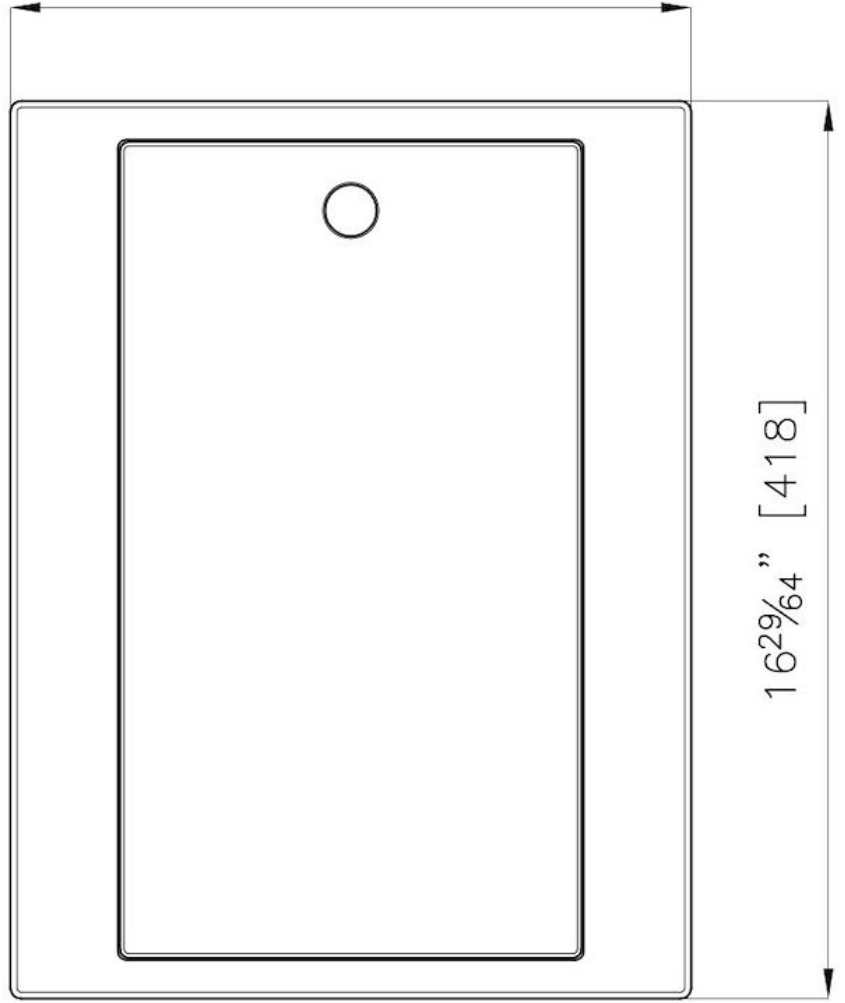

### 细节

材料

水槽附件

HDPE砧板

尺寸

31,7x41,8 cm

$1\frac{9}{32}$ " [15]

$12\frac{3}{64}$ " [317]